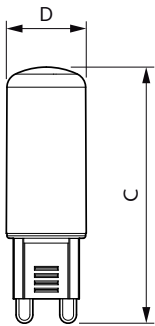

CorePro LEDcapsule MV - G9

Lampvorm	Capsule
Keurmerken en classificaties	
Energie-efficiëntielabel	E
Geschikt voor accentverlichting	Nee
Energieverbruik kWh/1.000 uur	3 kWh
EPREL-registratienummer	374868
EyeComfort	Ja
Productgegevens	
Full EOC	871869976669600

Productnaam voor bestelling	CorePro LEDcapsuleMV 2.6-25W G9 827 D
Bestelcode	76669600
Lokale code	76669600
Numerator - Aantal per pak	1
Numerator - Dozen per buitendoos	12
Materiaalnr. (12NC)	929002389902
Volledige productnaam	CorePro LEDcapsuleMV 2.6-25W G9 827 D
EAN/UPC - Case	8718699766702
EAN/UPC - Product/Case	8718699766696

Maatschets

Product	D	C
CorePro LEDcapsuleMV 2.6-25W G9 827 D	15 mm	52 mm