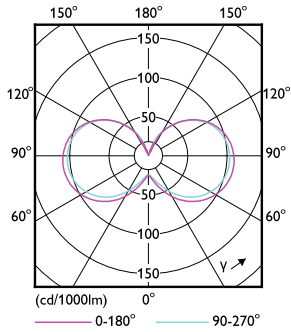

Maatschets

Product	D	C
CorePro LEDcapsuleMV 2.6-25W G9 827 D	15 mm	52 mm

Fotometrische gegevens

General Uniform Lighting - CorePro LEDcapsuleMV 2.6-25W G9 827 D

Spectral Power Distribution Colour - CorePro LEDcapsuleMV 2.6-25W G9 827 D

CorePro LEDcapsule MV - G9

Fotometrische gegevens

Light Distribution Diagram - CorePro LEDcapsuleMV 2.6-25W G9 827 D

Levensduur

Life Expectancy Diagram - CorePro LEDcapsuleMV 2.6-25W G9 827 D

Lumen Maintenance Diagram - CorePro LEDcapsuleMV 2.6-25W G9 827 D