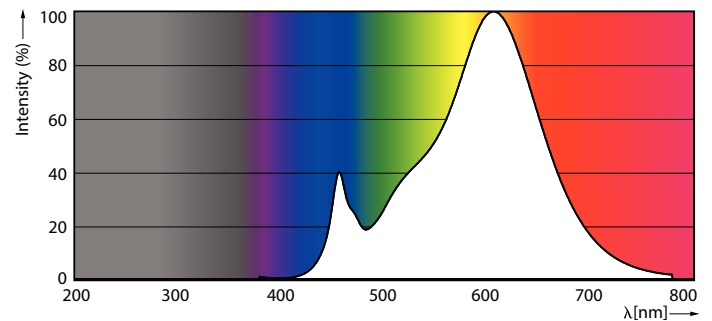

CorePro LEDcapsule MV - G9

Lampvorm	Capsule
Keurmerken en classificaties	
Energie-efficiëntielabel	E
Geschikt voor accentverlichting	Nee
Energieverbruik kWh/1.000 uur	3 kWh
EPREL-registratienummer	374868
EyeComfort	Ja
Productgegevens	
Full EOC	871869976669600

Productnaam voor bestelling	CorePro LEDcapsuleMV 2.6-25W G9 827 D
Bestelcode	76669600
Lokale code	76669600
Numerator - Aantal per pak	1
Numerator - Dozen per buitendoos	12
Materiaalnr. (12NC)	929002389902
Volledige productnaam	CorePro LEDcapsuleMV 2.6-25W G9 827 D
EAN/UPC - Case	8718699766702
EAN/UPC - Product/Case	8718699766696

Maatschets

Product	D	C
CorePro LEDcapsuleMV 2.6-25W G9 827 D	15 mm	52 mm

Fotometrische gegevens

Spectral Power Distribution Colour - CorePro LEDcapsuleMV 2.6-25W G9 827 D