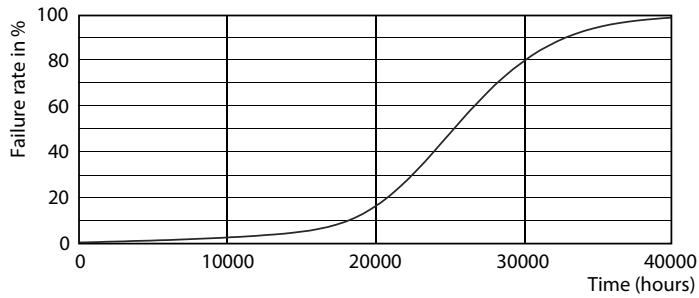

MASTER LEDspot PAR

Levensduur

MASTER LEDspot PAR 50W E27 827 25D

MASTER LEDspot PAR 50W E27 827 25D