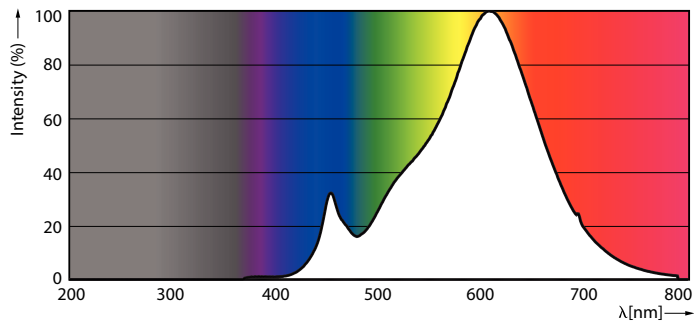

MASTER LEDspot PAR 50W E27 827 25D