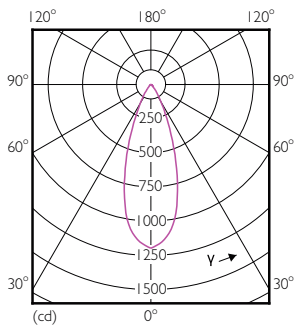

Product gegevens

Algemene informatie	
Lampvoet	E27 [E27]
Nominale levensduur (nom.)	25000 h
Technisch type	6-50W

Eisen aan armatuurontwerp	
Kleurcode	827 [CCT van 2700 K]
Bundelhoek (nom.)	40 °
Lichtstroom (nom.)	500 lm
Lichtstroom (opgegeven) (nom.)	500 lm
Lichtsterkte (nom.)	800 cd
Kleuraanduiding	Warmwit (WW)
Opgegeven bundelbreedte	40 °
Gecorreleerde kleurtemperatuur (nom.)	2700 K
Lichtrendement lamp (opgegeven) (nom.)	86,67 lm/W
Kleurconsistentie	<6
Kleurweergave-index (nom.)	80
Llmf bij einde nominale levensduur (nom.)	70 %
Lichtstroom in conus van 90°	500 lm

Product	D	C
MAS LEDspot CLA D 6-50W 827 PAR20 40D	64 mm	85 mm

Fotometrische gegevens

MASTER LEDspot PAR 50W E27 827 40D

MASTER LEDspot PAR 50W E27 827 25D

MASTER LEDspot PAR 50W E27 827 40D

MASTER LEDspot PAR