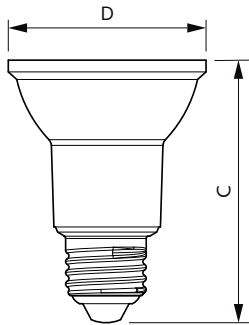

Product gegevens

Algemene informatie	
Lampvoet	E27 [E27]
Nominale levensduur (nom.)	25000 h
Technisch type	6-50W

Eisen aan armatuurontwerp	
Kleurcode	827 [CCT van 2700 K]
Bundelhoek (nom.)	40 °
Lichtstroom (nom.)	500 lm
Lichtstroom (opgegeven) (nom.)	500 lm
Lichtsterkte (nom.)	800 cd
Kleuraanduiding	Warmwit (WW)
Opgegeven bundelbreedte	40 °
Gecorreleerde kleurtemperatuur (nom.)	2700 K
Lichtrendement lamp (opgegeven) (nom.)	86,67 lm/W
Kleurconsistentie	<6
Kleurweergave-index (nom.)	80
Llmf bij einde nominale levensduur (nom.)	70 %
Lichtstroom in conus van 90°	500 lm

Regelsystemen en Dimmers	
Dimbaar	Ja

Goedkeuring en Toepassing	
Energie-efficiëntielabel (EEL)	A+
Geschikt voor accentverlichting	Yes
Energieverbruik kWh/1000 uur	6 kWh

Productgegevens	
Volledige productcode	871869671370900
Productnaam voor bestelling	MAS LEDspot CLA D 6-50W 827 PAR20 40D
EAN/UPC - Product	8718696713709
Bestelcode	71370900
Local Code	DSCL50WD827D40

MASTER LEDspot PAR

Numerator - Aantal per pak	1
Numerator - Dozen per buitendoos	6
Materiaalnr. (12NC)	929001317702

Netto gewicht (per stuk)	0,120 kg
--------------------------	----------

Maatschets

PAR20 220-240V 6W-50W 40D 2700K E26 D

Product	D	C
MAS LEDspot CLA D 6-50W 827 PAR20 40D	64 mm	85 mm

Fotometrische gegevens

MASTER LEDspot PAR 50W E27 827 40D

MASTER LEDspot PAR 50W E27 827 25D

MASTER LEDspot PAR 50W E27 827 40D

MASTER LEDspot PAR