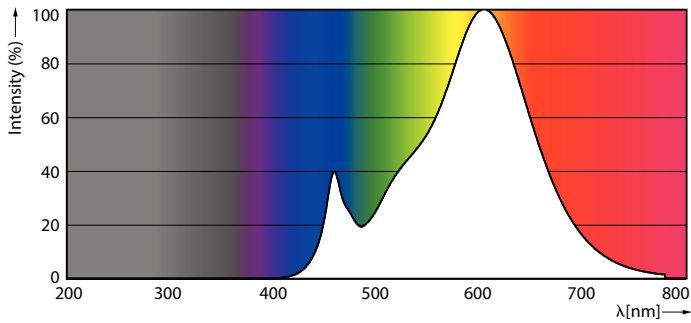

CorePro LEDcapsule MV - G9

Fotometrische gegevens

Spectral Power Distribution Colour - CorePro LEDcapsule 2-25W ND G9 827