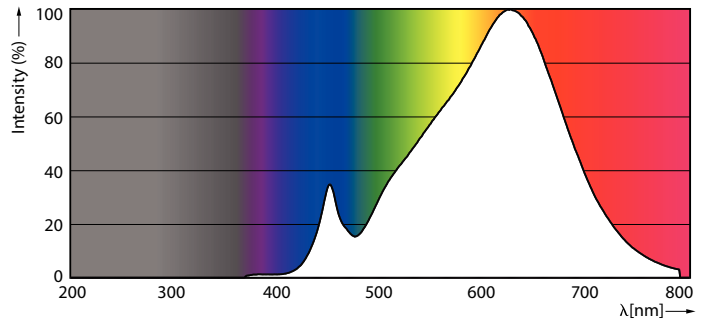

MASTER LEDspot PAR 100W E27 827 25D