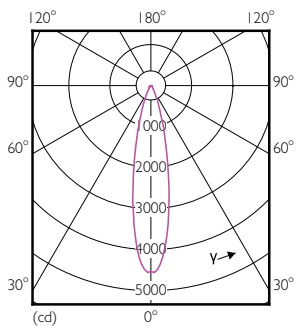

## Maatschets

PAR38 220-240V 13-100W 2700K E27 D

Product	D	C
MAS LEDspot CLA D 13-100W 827 PAR38 25D	122 mm	134 mm

## Fotometrische gegevens

MASTER LEDspot PAR 100W E27 827 25D

MASTER LEDspot PAR 100W E27 827 25D

MASTER LEDspot PAR 100W E27 827 25D