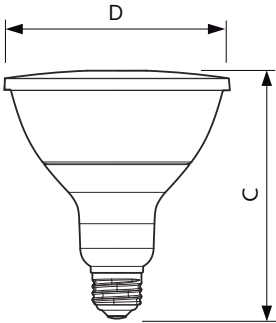

MASTER LEDspot PAR

Local Code	DSCL100WD827
Numerator - Aantal per pak	1
Numerator - Dozen per buitendoos	6
Materiaalnr. (12NC)	929001322502

Netto gewicht (per stuk)	0,385 kg

Maatschets

PAR38 220-240V 13-100W 2700K E27 D

Product	D	C
MAS LEDspot CLA D 13-100W 827 PAR38 25D	122 mm	134 mm

Fotometrische gegevens

MASTER LEDspot PAR 100W E27 827 25D