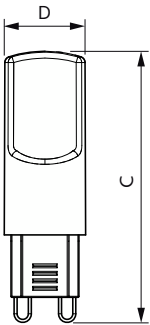

Maatschets

Product	D	C
CorePro LEDcapsule 3.2-40W ND G9 827	16,5 mm	54 mm

Fotometrische gegevens

General uniform lighting - CorePro LEDcapsule 3.2-40W ND G9 827

Light Distribution Diagram - CorePro LEDcapsule 3.2-40W ND G9 827