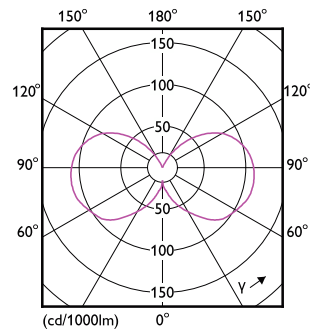

Maatschets

Product	D	C
CorePro LEDcapsule 3.2-40W ND G9 827	16,5 mm	54 mm

Fotometrische gegevens

General uniform lighting - CorePro LEDcapsule 3.2-40W ND G9 827

Light Distribution Diagram - CorePro LEDcapsule 3.2-40W ND G9 827