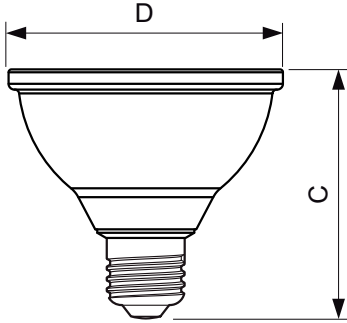

MASTER LEDspot PAR

Local Code	DSCL75WD830
Numerator - Aantal per pak	1
Numerator - Dozen per buitendoos	6
Materiaaln. (12NC)	929001342902

Netto gewicht (per stuk)	0,230 kg

Maatschets

PAR30s 220-240V 9-75W 800lm 3000K E27 D

Product	D	C
MAS LEDspot CLA D 9.5-75W 830 PAR30S 25D	95 mm	86 mm

Fotometrische gegevens

Product Information E1 Photometry E1 Page 17