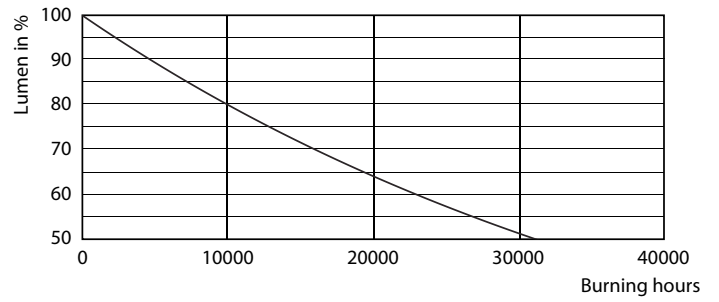

CorePro LEDcandle

Levensduur

LEDbulb 60W E14 827 FR B38

LEDbulb 60W E14 827 FR B38