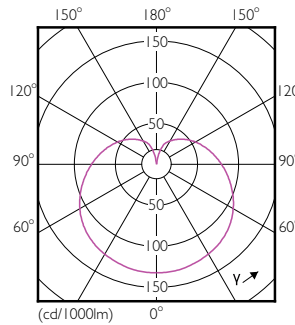

Product gegevens

Algemene informatie	
Lampvoet	E27 [E27]
Nominale levensduur (nom.)	15000 h
Schakelcyclus	50.000X
Technisch type	4-25W
Eisen aan armatuurontwerp	
Kleurcode	827 [CCT van 2700 K]
Lichtstroom (nom.)	250 lm
Kleuraanduiding	Warmwit (WW)
Gecorreleerde kleurtemperatuur (nom.)	2700 K
Lichtrendement lamp (opgegeven) (nom.)	62,50 lm/W
Kleurconsistentie	<6
Kleurweergave-index (nom.)	80
Llmf bij einde nominale levensduur (nom.)	70 %
Bedrijfs- en Elektrische gegevens	
Ingangsfrequentie	50 tot 60 Hz
Power (Rated) (Nom)	4 W

Local Code	CL4-25W827E27
Numerator - Aantal per pak	1
Numerator - Dozen per buitendoos	10
Materiaaln. (12NC)	929001157602
Netto gewicht (per stuk)	0,040 kg

Maatschets

LED ND 4-25W E27 827 220-240V P45 FR

Product	D	C
CorePro lustre ND 4-25W E27 827 P45 FR	45 mm	87 mm

Fotometrische gegevens

CorePro LEDlustre 4-25W E27 827 FR P45

CorePro LEDlustre 4-25W E14 827 FR P45

SDPO_LEDLSR_0003-Spectral Power distribution