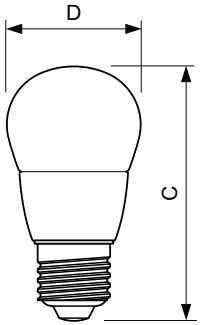

CorePro LEDcandle

Energieverbruik kWh/1000 uur	4 kWh
Productgegevens	
Volledige productcode	871829178705100
Productnaam voor bestelling	CorePro lustre ND 4-25W E27 827 P45 FR
EAN/UPC - Product	8718291787051
Bestelcode	78705100

Local Code	CL4-25W827E27
Numerator - Aantal per pak	1
Numerator - Dozen per buitendoos	10
Materiaaln. (12NC)	929001157602
Netto gewicht (per stuk)	0,040 kg

Maatschets

LED ND 4-25W E27 827 220-240V P45 FR

Product	D	C
CorePro lustre ND 4-25W E27 827 P45 FR	45 mm	87 mm