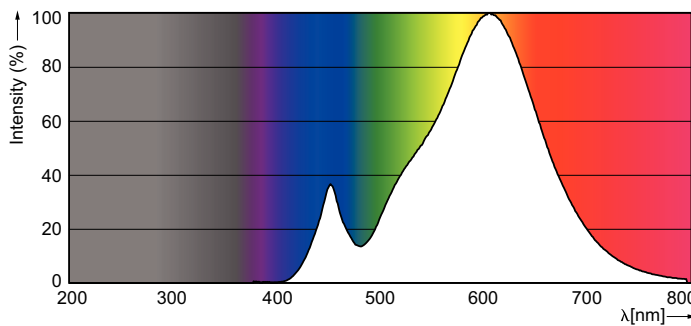

SDPO_LEDLSR_0003-Spectral Power distribution