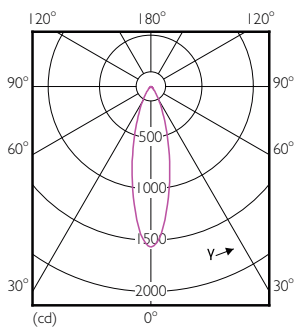

## Fotometrische gegevens

MASTER LEDspot PAR 50W E27 830 25D

MASTER LEDspot PAR 50W E27 830 25D

MASTER LEDspot PAR 50W E27 830 25D