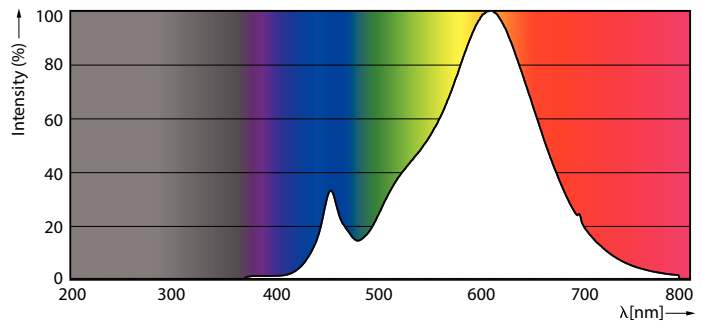

MASTER LEDspot PAR 50W E27 830 25D