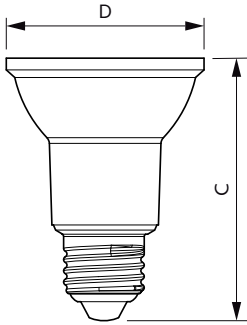

MASTER LEDspot PAR

Numerator - Aantal per pak	1
Numerator - Dozen per buitendoos	6
Materiaalnr. (12NC)	929001317502

Netto gewicht (per stuk)	0,120 kg

Maatschets

PAR20 220-240V 6W-50W 25D 3000K E26 D

Product	D	C
MAS LEDspot CLA D 6-50W 830 PAR20 25D	64 mm	85 mm

Fotometrische gegevens