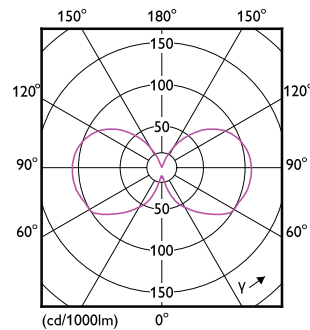

Maatschets

Product	D	C
CorePro LEDcapsule 3.2-40W ND G9 830	16,5 mm	54 mm

Fotometrische gegevens

General uniform lighting - CorePro LEDcapsule 3.2-40W ND G9 830

Light Distribution Diagram - CorePro LEDcapsule 3.2-40W ND G9 830