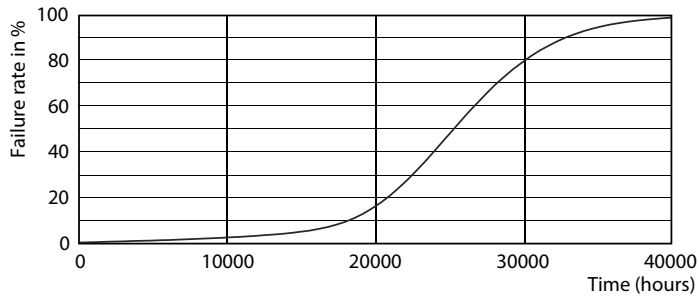

MASTER LEDspot PAR

Levensduur

MASTER LEDspot PAR 50W E27 827 25D

MASTER LEDspot PAR 50W E27 827 25D