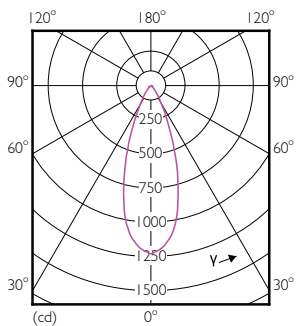

Maatschets

PAR20 220-240V 6W-50W 40D 3000K E26 D

Product	D	C
MAS LEDspot CLA D 6-50W 830 PAR20 40D	64 mm	85 mm

Fotometrische gegevens

MASTER LEDspot PAR 50W E27 830 40D

MASTER LEDspot PAR 50W E27 830 25D

MASTER LEDspot PAR 50W E27 830 40D