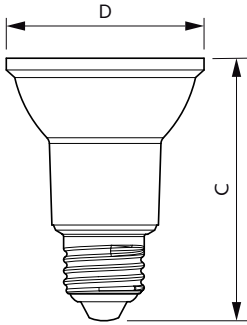

Product gegevens

Algemene informatie	
Lampvoet	E27 [E27]
Nominale levensduur (nom.)	25000 h
Technisch type	6-50W

Eisen aan armatuurontwerp	
Kleurcode	830 [CCT of 3000K]
Bundelhoek (nom.)	40 °
Lichtstroom (nom.)	515 lm
Lichtstroom (opgegeven) (nom.)	515 lm
Lichtsterkte (nom.)	800 cd
Kleuraanduiding	Wit (WH)
Opgegeven bundelbreedte	40 °
Gecorreleerde kleurtemperatuur (nom.)	3000 K
Lichtrendement lamp (opgegeven) (nom.)	89,17 lm/W
Kleurconsistentie	<6
Kleurweergave-index (nom.)	80
Llmf bij einde nominale levensduur (nom.)	70 %
Lichtstroom in conus van 90°	515 lm

Maatschets

PAR20 220-240V 6W-50W 40D 3000K E26 D

Product	D	C
MAS LEDspot CLA D 6-50W 830 PAR20 40D	64 mm	85 mm

Fotometrische gegevens

MASTER LEDspot PAR 50W E27 830 40D

MASTER LEDspot PAR 50W E27 830 25D

MASTER LEDspot PAR 50W E27 830 40D