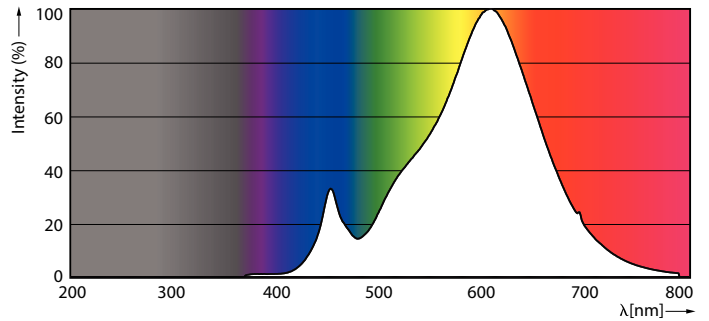

Product gegevens

Algemene informatie	
Lampvoet	E27 [E27]
Nominale levensduur (nom.)	25000 h
Technisch type	6-50W

Eisen aan armatuurontwerp	
Kleurcode	830 [CCT of 3000K]
Bundelhoek (nom.)	40 °
Lichtstroom (nom.)	515 lm
Lichtstroom (opgegeven) (nom.)	515 lm
Lichtsterkte (nom.)	800 cd
Kleuraanduiding	Wit (WH)
Opgegeven bundelbreedte	40 °
Gecorreleerde kleurtemperatuur (nom.)	3000 K
Lichtrendement lamp (opgegeven) (nom.)	89,17 lm/W
Kleurconsistentie	<6
Kleurweergave-index (nom.)	80
Llmf bij einde nominale levensduur (nom.)	70 %
Lichtstroom in conus van 90°	515 lm

Maatschets

PAR20 220-240V 6W-50W 40D 3000K E26 D

Product	D	C
MAS LEDspot CLA D 6-50W 830 PAR20 40D	64 mm	85 mm

Fotometrische gegevens

MASTER LEDspot PAR 50W E27 830 40D

MASTER LEDspot PAR 50W E27 830 25D

MASTER LEDspot PAR 50W E27 830 40D