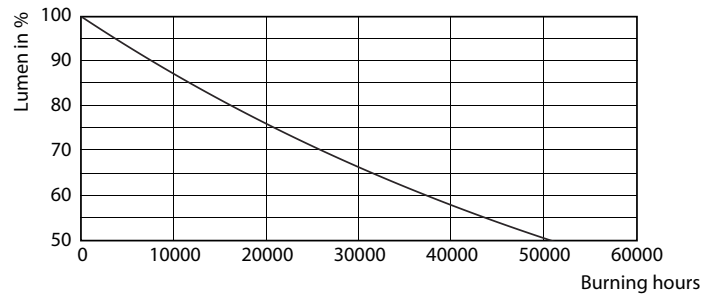

MASTER LEDspot PAR

Levensduur

MASTER LEDspot PAR 50W E27 827 25D

MASTER LEDspot PAR 50W E27 827 25D