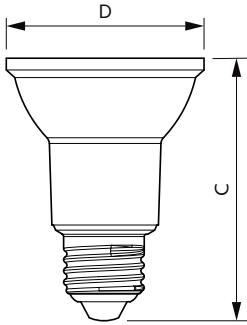

Product gegevens

Algemene informatie	
Lampvoet	E27 [E27]
Nominale levensduur (nom.)	25000 h
Technisch type	6-50W

Eisen aan armatuurontwerp	
Kleurcode	840 [CCT of 4000K (841)]
Bundelhoek (nom.)	40 °
Lichtstroom (nom.)	540 lm
Lichtstroom (opgegeven) (nom.)	540 lm
Lichtsterkte (nom.)	800 cd
Kleuraanduiding	Koel Wit (CW)
Opgegeven bundelbreedte	40 °
Gecorreleerde kleurtemperatuur (nom.)	4000 K
Lichtrendement lamp (opgegeven) (nom.)	92,50 lm/W
Kleurconsistentie	<6
Kleurweergave-index (nom.)	80
Llmf bij einde nominale levensduur (nom.)	70 %
Lichtstroom in conus van 90°	540 lm

Maatschets

PAR20 220-240V 6W-50W 40D 4000K E26 D

Product	D	C
MAS LEDspot CLA D 6-50W 840 PAR20 40D	64 mm	85 mm

Fotometrische gegevens

MASTER LEDspot PAR 50W E27 840 40D

MASTER LEDspot PAR 50W E27 840 25D

MASTER LEDspot PAR 50W E27 840 40D