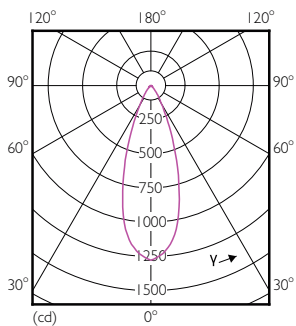

Maatschets

PAR20 220-240V 6W-50W 40D 4000K E26 D

Product	D	C
MAS LEDspot CLA D 6-50W 840 PAR20 40D	64 mm	85 mm

Fotometrische gegevens

MASTER LEDspot PAR 50W E27 840 40D

MASTER LEDspot PAR 50W E27 840 25D

MASTER LEDspot PAR 50W E27 840 40D