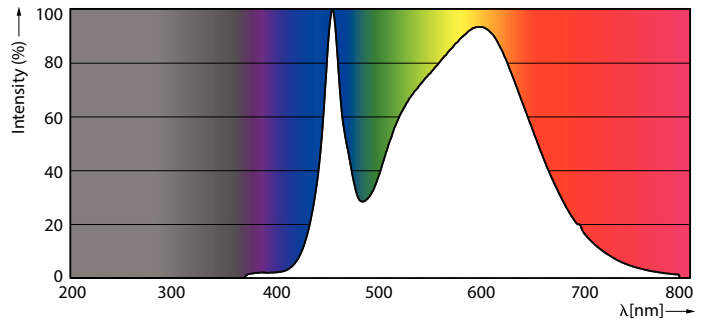

Product gegevens

Algemene informatie	
Lampvoet	E27 [E27]
Nominale levensduur (nom.)	25000 h
Technisch type	6-50W

Eisen aan armatuurontwerp	
Kleurcode	840 [CCT of 4000K (841)]
Bundelhoek (nom.)	40 °
Lichtstroom (nom.)	540 lm
Lichtstroom (opgegeven) (nom.)	540 lm
Lichtsterkte (nom.)	800 cd
Kleuraanduiding	Koel Wit (CW)
Opgegeven bundelbreedte	40 °
Gecorreleerde kleurtemperatuur (nom.)	4000 K
Lichtrendement lamp (opgegeven) (nom.)	92,50 lm/W
Kleurconsistentie	<6
Kleurweergave-index (nom.)	80
Llmf bij einde nominale levensduur (nom.)	70 %
Lichtstroom in conus van 90°	540 lm

Maatschets

PAR20 220-240V 6W-50W 40D 4000K E26 D

Product	D	C
MAS LEDspot CLA D 6-50W 840 PAR20 40D	64 mm	85 mm

Fotometrische gegevens

MASTER LEDspot PAR 50W E27 840 40D

MASTER LEDspot PAR 50W E27 840 25D

MASTER LEDspot PAR 50W E27 840 40D