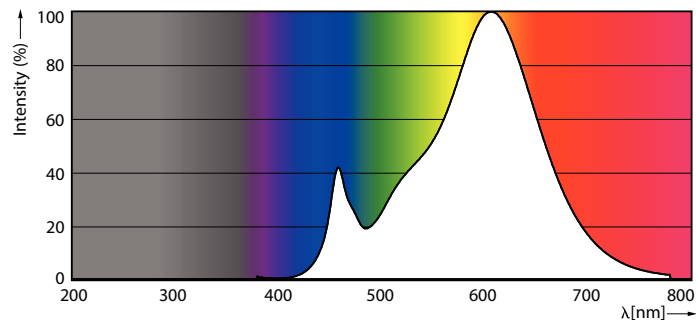

Fotometrische gegevens

Spectral Power Distribution Colour - CorePro LEDcapsuleMV 4-40W G9 827 D

General uniform lighting - CorePro LEDcapsuleMV 4-40W G9 827 D