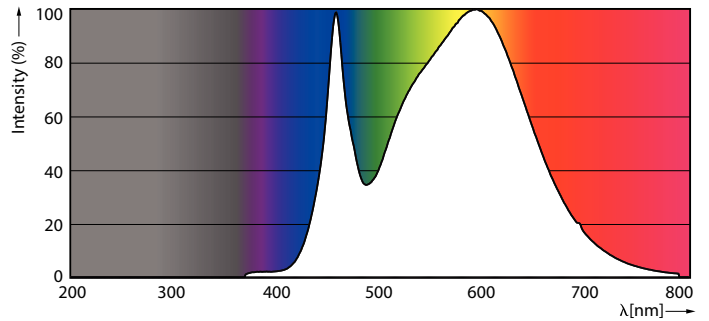

Product gegevens

Algemene informatie	
Lampvoet	E27 [E27]
Nominale levensduur (nom.)	25000 h
Technisch type	9.5-75W
Eisen aan armatuurontwerp	
Kleurcode	840 [CCT of 4000K (841)]
Bundelhoek (nom.)	25 °
Lichtstroom (nom.)	820 lm
Lichtstroom (opgegeven) (nom.)	820 lm
Lichtsterkte (nom.)	3500 cd
Kleuraanduiding	Koel Wit (CW)
Opgegeven bundelbreedte	25 °
Gecorreleerde kleurtemperatuur (nom.)	4000 K
Lichtrendement lamp (opgegeven) (nom.)	92,63 lm/W
Kleurconsistentie	<6
Kleurweergave-index (nom.)	80
Llmf bij einde nominale levensduur (nom.)	70 %
Lichtstroom in conus van 90°	820 lm
Bedrijfs- en Elektrische gegevens	
Ingangsfrequentie	50 Hz

Maatschets

PAR30s 220-240V 9-75W 4000K E27 D

Product	D	C
MAS LEDspot CLA D 9.5-75W 840 PAR30S 25D	95 mm	86 mm

Fotometrische gegevens

MASTER LEDspot PAR 75W E27 840 25D

MASTER LEDspot PAR 75W E27 840 25D

MASTER LEDspot PAR 75W E27 840 25D