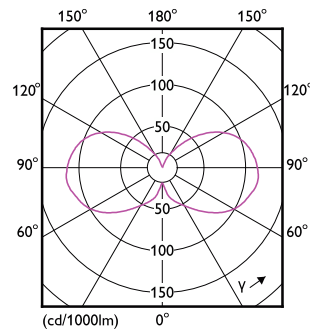

Product gegevens

Algemene informatie		Stroboscoopeffectwaarde (SVM)		0,4
Lampvoet	G9 [G9]	Photobiological safety according to EN 62471		RG0
Nominale levensduur	15.000 hr	Bedrijfs- en elektrische gegevens		
Schakelcyclus	8.000	Ingangsfrequentie	50 to 60 Hz	
Lamptype	LED	Ingangsfrequentie	50 tot 60 Hz	
Meetreferentie van lichtstroom	Sphere	Energieverbruik	2 W	
CE-markering	Ja	Lampstroom (nom.)	20 mA	
EU RoHS-conform	Ja	Overeenkomstig vermogen	25 W	
Gegevens lichttechniek		Opstarttijd (nom.)	0,5 s	
Kleurcode	830 [CCT of 3000K]	Opwarmtijd tot 60% licht	0,5 s	
Lichtstroom	220 lm	Arbeidsfactor	0,4	
Kleuraanduiding	Wit (WH)	Spanning (nom.)	220-240 V	
Gecorreleerde kleurtemperatuur (nom)	3000 K	Operationele temperatuur		
Lichtrendement (gespec.) (nom.)	110,00 lm/W	T-behuizing maximaal (nom.)	78 °C	
Kleurconsistentie	<6			
Kleurweergave-index (CRI)	80			
LLMF bij einde nominale levensduur (nom.)	70 %			
Flikkerwaarde (PstLM)	1			

Maatschets

Product	D	C
CorePro LEDcapsule 2-25W ND G9 830	14,5 mm	48 mm

Fotometrische gegevens

General uniform lighting - CorePro LEDcapsule 2-25W ND G9 830

Light Distribution Diagram - CorePro LEDcapsule 2-25W ND G9 830