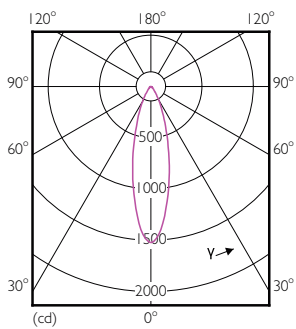

Product	D	C
MAS LEDspot CLA D 6-50W 827 PAR20 25D	64 mm	85 mm

Fotometrische gegevens

MASTER LEDspot PAR 50W E27 827 25D

MASTER LEDspot PAR 50W E27 827 25D

MASTER LEDspot PAR 50W E27 827 25D

MASTER LEDspot PAR