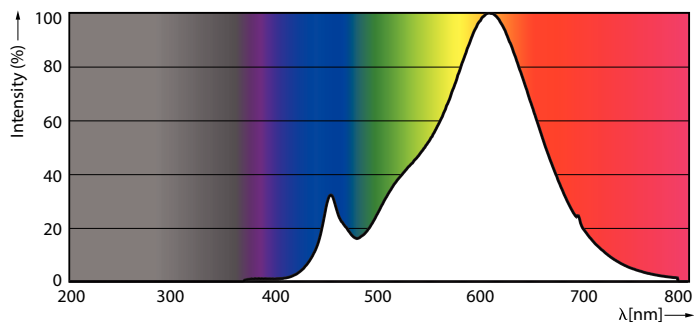

MASTER LEDspot PAR 50W E27 827 25D