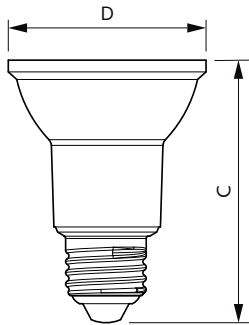

Product gegevens

Algemene informatie	
Lampvoet	E27 [E27]
Nominale levensduur (nom.)	25000 h
Technisch type	6-50W

Eisen aan armatuurontwerp	
Kleurcode	827 [CCT van 2700 K]
Bundelhoek (nom.)	25 °
Lichtstroom (nom.)	500 lm
Lichtstroom (opgegeven) (nom.)	500 lm
Lichtsterkte (nom.)	1500 cd
Kleuraanduiding	Warmwit (WW)
Opgegeven bundelbreedte	25 °
Gecorreleerde kleurtemperatuur (nom.)	2700 K
Lichtrendement lamp (opgegeven) (nom.)	86,67 lm/W
Kleurconsistentie	<6
Kleurweergave-index (nom.)	80
Lmf bij einde nominale levensduur (nom.)	70 %
Lichtstroom in conus van 90°	500 lm

Regelsystemen en Dimmers	
Dimbaar	Ja

Goedkeuring en Toepassing	
Energie-efficiëntielabel (EEL)	A+
Geschikt voor accentverlichting	Yes
Energieverbruik kWh/1000 uur	6 kWh

Productgegevens	
Volledige productcode	871869671356300
Productnaam voor bestelling	MAS LEDspot CLA D 6-50W 827 PAR20 25D
EAN/UPC - Product	8718696713563
Bestelcode	71356300
Local Code	DSCL50WD827D25

MASTER LEDspot PAR

Numerator - Aantal per pak	1
Numerator - Dozen per buitendoos	6
Materiaalnr. (12NC)	929001317402

Netto gewicht (per stuk)	0,120 kg
--------------------------	----------

Maatschets

PAR20 220-240V 6W-50W 25D 2700K E26 D

Product	D	C
MAS LEDspot CLA D 6-50W 827 PAR20 25D	64 mm	85 mm

Fotometrische gegevens

MASTER LEDspot PAR 50W E27 827 25D

MASTER LEDspot PAR 50W E27 827 25D

MASTER LEDspot PAR 50W E27 827 25D

MASTER LEDspot PAR