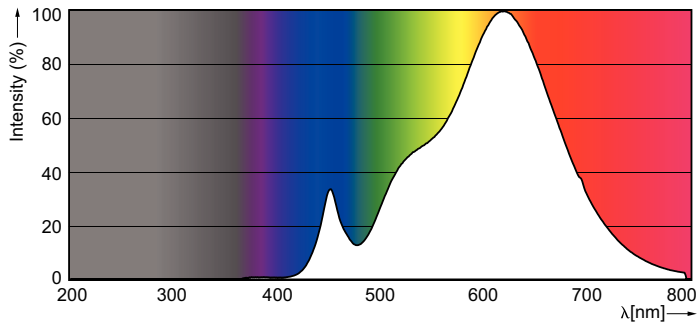

Product gegevens

Algemene informatie		Lichtstroom (opgegeven) (nom.)	
Lampvoet	G53 [G53]	Lichtsterkte (nom.)	2900 cd
Nominale levensduur (nom.)	40000 h	Kleuraanduiding	Warmwit (WW)
Schakelcyclus	50.000X	Opgegeven bundelbreedte	24 °
Technisch type	11-50W	Gecorreleerde kleurtemperatuur (nom.)	2700 K
Eisen aan armatuurontwerp		Lichtrendement lamp (opgegeven) (nom.)	50,91 lm/W
Kleurcode	927	Kleurconsistentie	<3
Bundelhoek (nom.)	24 °	Kleurweergave-index (nom.)	90
Lichtverdeling	24D [Medium beam]	Llmf bij einde nominale levensduur (nom.)	70 %
Lichtstroom (nom.)	560 lm	Lichtstroom in conus van 90°	560 lm

Geschikt voor accentverlichting	Yes
Energieverbruik kWh/1000 uur	13 kWh

Productgegevens

Volledige productcode	871869651488700
Productnaam voor bestelling	MAS LEDspotLV D 11-50W 927 AR111 24D
EAN/UPC - Product	8718696514887
Bestelcode	51488700
Local Code	MS11-50W92724
Numerator - Aantal per pak	1
Numerator - Dozen per buitendoos	6
Materiaalnr. (12NC)	929001169802
Netto gewicht (per stuk)	0,160 kg

Maatschets

LED D 11-50W 927 AR111 24D

Product	D	C
MAS LEDspotLV D 11-50W 927 AR111 24D	111 mm	62 mm

Fotometrische gegevens

MASTER LEDspot LV AR111 50W G53 927 24D

MASTER LEDspot LV AR111

Fotometrische gegevens