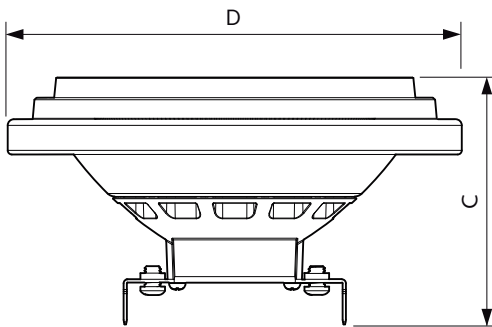

Maatschets

LED D 11-50W 927 AR111 24D

Product	D	C
MAS LEDspotLV D 11-50W 927 AR111 24D	111 mm	62 mm

Fotometrische gegevens

MASTER LEDspot LV AR111 50W G53 927 24D

MASTER LEDspot LV AR111

Fotometrische gegevens