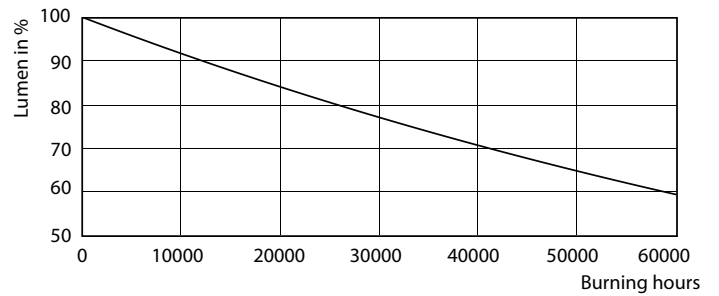

Levensduur

MASTER LEDspotLV AR111 75W G53 940 40D

MASTER LEDspotLV AR111 75W G53 940 40D