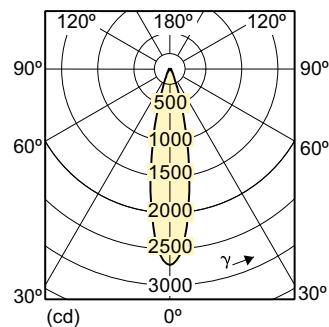

Product gegevens

Algemene informatie		Lichtstroom (opgegeven) (nom.)	
Lampvoet	G53 [G53]	Lichtsterkte (nom.)	2900 cd
Nominale levensduur (nom.)	40000 h	Kleuraanduiding	Warmwit (WW)
Schakelcyclus	50.000X	Opgegeven bundelbreedte	24 °
Technisch type	11-50W	Gecorreleerde kleurtemperatuur (nom.)	2700 K
Eisen aan armatuurontwerp		Lichtrendement lamp (opgegeven) (nom.)	50,91 lm/W
Kleurcode	927	Kleurconsistentie	<3
Bundelhoek (nom.)	24 °	Kleurweergave-index (nom.)	90
Lichtverdeling	24D [Medium beam]	Llmf bij einde nominale levensduur (nom.)	70 %
Lichtstroom (nom.)	560 lm	Lichtstroom in conus van 90°	560 lm

MASTER LEDspot LV AR111

Bedrijfs- en Elektrische gegevens

Power (Rated) (Nom)	11 W
Lampstroom (nom.)	1300 mA
Overeenkomstig vermogen	50 W
Opstarttijd (nom.)	0,5 s
Opwarmtijd tot 60% lichtopbrengst (nom.)	0.5 s
Power Factor (nom.)	0.7
Spanning (nom.)	12 V

Geschikt voor accentverlichting	Yes
Energieverbruik kWh/1000 uur	13 kWh

Productgegevens

Volledige productcode	871869651488700
Productnaam voor bestelling	MAS LEDspotLV D 11-50W 927 AR111 24D
EAN/UPC - Product	8718696514887
Bestelcode	51488700
Local Code	MS11-50W92724
Numerator - Aantal per pak	1
Numerator - Dozen per buitendoos	6
Materiaalnr. (12NC)	929001169802
Netto gewicht (per stuk)	0,160 kg

Maatschets

LED D 11-50W 927 AR111 24D

Product	D	C
MAS LEDspotLV D 11-50W 927 AR111 24D	111 mm	62 mm

Fotometrische gegevens

MASTER LEDspot LV AR111 50W G53 927 24D

MASTER LEDspot LV AR111

Fotometrische gegevens