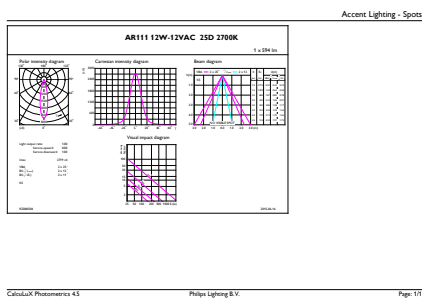

MASTER LEDspot LV AR111

Bedrijfs- en Elektrische gegevens

Power (Rated) (Nom)	11 W
Lampstroom (nom.)	1300 mA
Overeenkomstig vermogen	50 W
Opstarttijd (nom.)	0,5 s
Opwarmtijd tot 60% lichtopbrengst (nom.)	0.5 s
Power Factor (nom.)	0.7
Spanning (nom.)	12 V

Geschikt voor accentverlichting	Yes
Energieverbruik kWh/1000 uur	13 kWh

Productgegevens

Volledige productcode	871869651488700
Productnaam voor bestelling	MAS LEDspotLV D 11-50W 927 AR111 24D
EAN/UPC - Product	8718696514887
Bestelcode	51488700
Local Code	MS11-50W92724
Numerator - Aantal per pak	1
Numerator - Dozen per buitendoos	6
Materiaalnr. (12NC)	929001169802
Netto gewicht (per stuk)	0,160 kg

Maatschets

LED D 11-50W 927 AR111 24D

Product	D	C
MAS LEDspotLV D 11-50W 927 AR111 24D	111 mm	62 mm

Fotometrische gegevens

MASTER LEDspot LV AR111 50W G53 927 24D

MASTER LEDspot LV AR111

Fotometrische gegevens