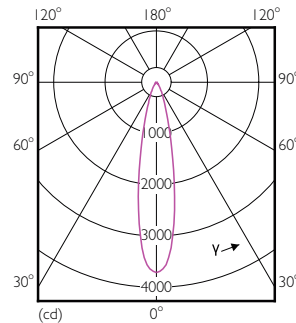

Product gegevens

Algemene informatie	
Lampvoet	E27 [E27]
Nominale levensduur (nom.)	25000 h
Technisch type	9.5-75W

Eisen aan armatuurontwerp	
Kleurcode	827 [CCT van 2700 K]
Bundelhoek (nom.)	25 °
Lichtstroom (nom.)	740 lm
Lichtstroom (opgegeven) (nom.)	740 lm
Lichtsterkte (nom.)	3500 cd
Kleuraanduiding	Warmwit (WW)
Opgegeven bundelbreedte	25 °
Gecorreleerde kleurtemperatuur (nom.)	2700 K
Lichtrendement lamp (opgegeven) (nom.)	83,16 lm/W
Kleurconsistentie	<6
Kleurweergave-index (nom.)	80
Llmf bij einde nominale levensduur (nom.)	70 %
Lichtstroom in conus van 90°	740 lm

Maatschets

PAR30s 220-240V 9-75W 2700K E27 D

Product	D	C
MAS LEDspot CLA D 9.5-75W 827 PAR30S 25D	95 mm	86 mm

Fotometrische gegevens

MASTER LEDspot PAR 75W E27 827 25D

MASTER LEDspot PAR 75W E27 827 25D

MASTER LEDspot PAR