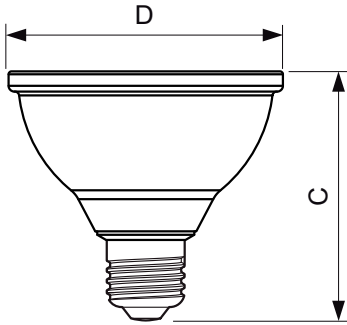

MASTER LEDspot PAR

Local Code	DSCL75WD827
Numerator - Aantal per pak	1
Numerator - Dozen per buitendoos	6
Materiaalnr. (12NC)	929001322902

Netto gewicht (per stuk)	0,230 kg

Maatschets

PAR30s 220-240V 9-75W 2700K E27 D

Product	D	C
MAS LEDspot CLA D 9.5-75W 827 PAR30S 25D	95 mm	86 mm

Fotometrische gegevens

MASTER LEDspot PAR 75W E27 827 25D