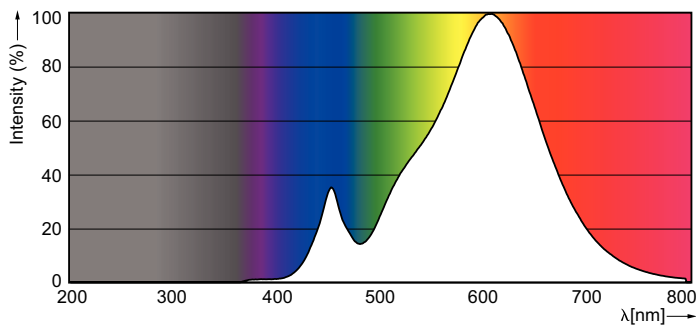

Product gegevens

Algemene informatie	
Lampvoet	E27 [E27]
Nominale levensduur (nom.)	25000 h
Technisch type	9.5-75W

Eisen aan armatuurontwerp	
Kleurcode	827 [CCT van 2700 K]
Bundelhoek (nom.)	25 °
Lichtstroom (nom.)	740 lm
Lichtstroom (opgegeven) (nom.)	740 lm
Lichtsterkte (nom.)	3500 cd
Kleuraanduiding	Warmwit (WW)
Opgegeven bundelbreedte	25 °
Gecorreleerde kleurtemperatuur (nom.)	2700 K
Lichtrendement lamp (opgegeven) (nom.)	83,16 lm/W
Kleurconsistentie	<6
Kleurweergave-index (nom.)	80
Llmf bij einde nominale levensduur (nom.)	70 %
Lichtstroom in conus van 90°	740 lm

Maatschets

PAR30s 220-240V 9-75W 2700K E27 D

Product	D	C
MAS LEDspot CLA D 9.5-75W 827 PAR30S 25D	95 mm	86 mm

Fotometrische gegevens

MASTER LEDspot PAR 75W E27 827 25D

MASTER LEDspot PAR 75W E27 827 25D

MASTER LEDspot PAR