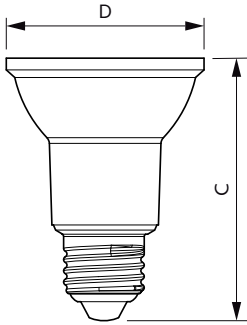

MASTER LEDspot PAR

Numerator - Aantal per pak	1
Numerator - Dozen per buitendoos	6
Materiaalnr. (12NC)	929001317602

Netto gewicht (per stuk)	0,120 kg

Maatschets

PAR20 220-240V 6W-50W 25D 4000K E26 D

Product	D	C
MAS LEDspot CLA D 6-50W 840 PAR20 25D	64 mm	85 mm

Fotometrische gegevens