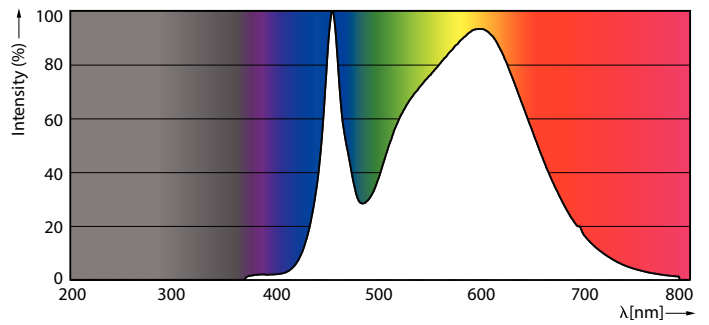

MASTER LEDspot PAR 50W E27 840 25D