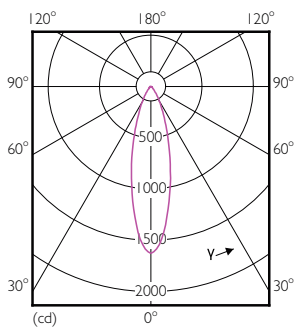

MASTER LEDspot PAR 50W E27 840 25D

MASTER LEDspot PAR 50W E27 840 25D